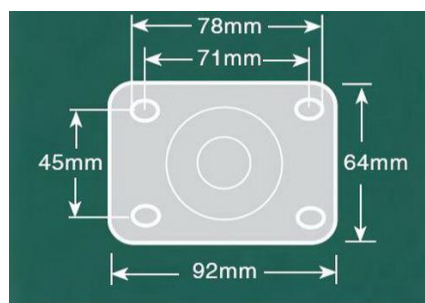

Lắp tấm: loại xoay & cố định Polyurethane

Đặt tính :

- Dễ lăn, lăn êm
- Bảo vệ mặt nền
- Chịu mài mòn, va đập
- Chịu ẩm, hóa chất.

Kích thước tấm lắp

THÔNG SỐ KỸ THUẬT :

													
MODEL	mm	mm	kg		mm	mm	mm	mm	mm	mm	mm	mm	mm
 S2-3058-95P	75	32	82	PU Hi-Tech	Ổ Bi	105	68	92x64	71-78x45	8.5			
S2-4258-95P	100	32	122	PU Hi-Tech	Ổ Bi	131	82	92x64	71-78x45	8.5			
S2-5258-95P	125	32	122	PU Hi-Tech	Ổ Bi	157	98	92x64	71-78x45	8.5			
<i>colson</i> banhxecolson.com <i>colson</i>													
 S2-3056-95P	75	32	82	PU Hi-Tech	Ổ Bi	105	68	92x64	71-78x45	8.5			
S2-4256-95P	100	32	122	PU Hi-Tech	Ổ Bi	131	82	92x64	71-78x45	8.5			
S2-5256-95P	125	32	122	PU Hi-Tech	Ổ Bi	157	98	92x64	71-78x45	8.5			
<i>colson</i> Call : 0909 250 794													
 S2-3056-95P-B4W	75	32	82	PU Hi-Tech	Ổ Bi	105	68	92x64	71-78x45	8.5			
S2-4256-95P-B4W	100	32	122	PU Hi-Tech	Ổ Bi	131	82	92x64	71-78x45	8.5			
S2-5256-95P-B4W	125	32	122	PU Hi-Tech	Ổ Bi	157	98	92x64	71-78x45	8.5			