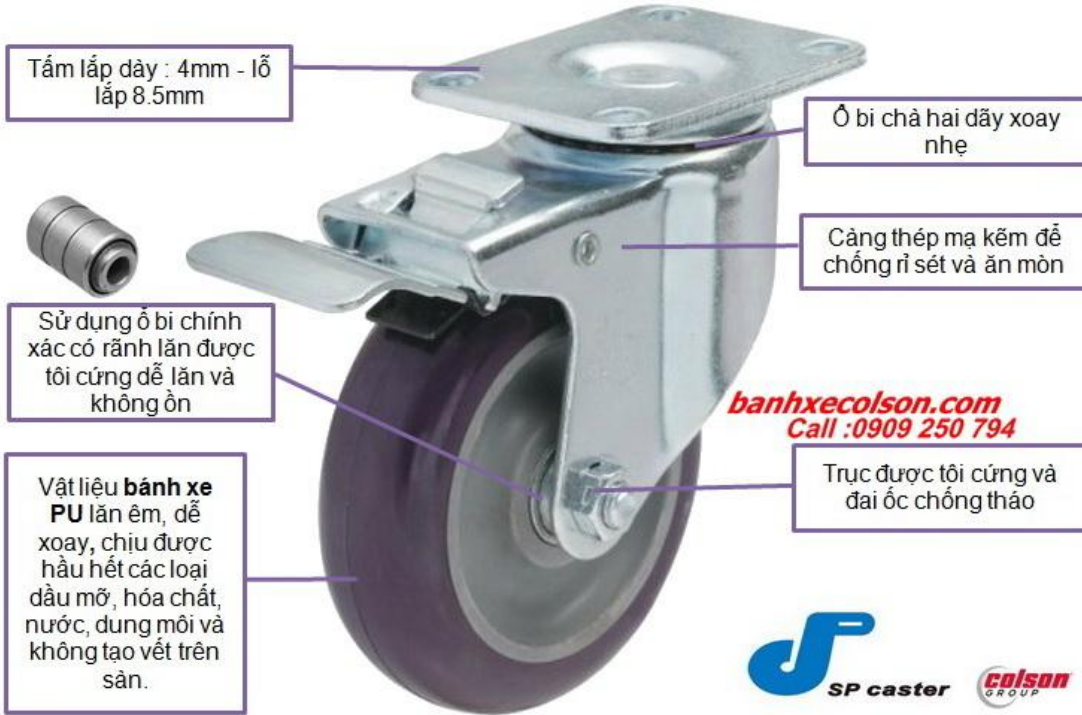

Tải trung

Lắp tấm: loại xoay & cố định Polyurethane

Tấm lắp dây : 4mm - lỗ lắp 8.5mm

Ổ bi chà hai dãy xoay nhẹ

Càng thép mạ kẽm để chống rỉ sét và ăn mòn

Sử dụng ổ bi chính xác có rãnh lăn được tối cứng để lăn và không ồn

banhxecolson.com
Call :0909 250 794

Vật liệu **bánh xe PU** lăn êm, dễ xoay, chịu được hầu hết các loại dầu mỡ, hóa chất, nước, dung môi và không tạo vết trên sàn.

Trục được tối cứng và đai ốc chống tháo

Lắp tấm: loại xoay & cố định Polyurethane

Đặt tính :

- Dễ lăn, lăn êm
- Bảo vệ mặt nền
- Chịu mài mòn, va đập
- Chịu ẩm, hóa chất.

Kích thước tấm lắp

THÔNG SỐ KỸ THUẬT :

													
MODEL	mm	mm	kg		mm	mm	mm	mm	mm	mm	mm	mm	mm
 S2-3058-95P	75	32	82	PU Hi-Tech	Ổ Bi	105	68	92x64	71-78x45	8.5			
S2-4258-95P	100	32	122	PU Hi-Tech	Ổ Bi	131	82	92x64	71-78x45	8.5			
S2-5258-95P	125	32	122	PU Hi-Tech	Ổ Bi	157	98	92x64	71-78x45	8.5			
<i>colson</i> banhxecolson.com <i>colson</i>													
 S2-3056-95P	75	32	82	PU Hi-Tech	Ổ Bi	105	68	92x64	71-78x45	8.5			
S2-4256-95P	100	32	122	PU Hi-Tech	Ổ Bi	131	82	92x64	71-78x45	8.5			
S2-5256-95P	125	32	122	PU Hi-Tech	Ổ Bi	157	98	92x64	71-78x45	8.5			
<i>colson</i> Call : 0909 250 794													
 S2-3056-95P-B4W	75	32	82	PU Hi-Tech	Ổ Bi	105	68	92x64	71-78x45	8.5			
S2-4256-95P-B4W	100	32	122	PU Hi-Tech	Ổ Bi	131	82	92x64	71-78x45	8.5			
S2-5256-95P-B4W	125	32	122	PU Hi-Tech	Ổ Bi	157	98	92x64	71-78x45	8.5			