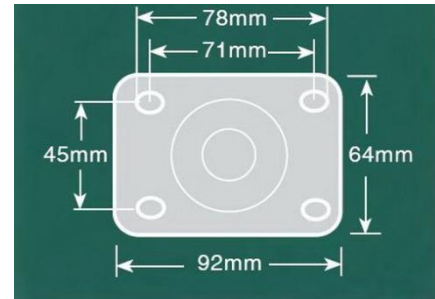

## Đặt tính :

- Dễ lăn, lăn êm
- Bảo vệ mặt nền
- Chịu mài mòn, va đập
- Chịu ẩm, hóa chất.
- Không để vết trên sàn.

Kích thước tấm lắp