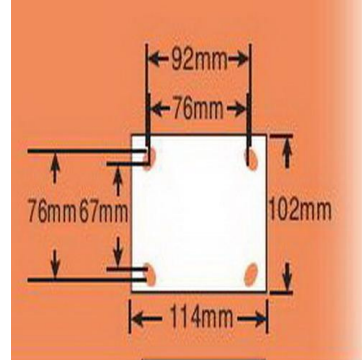

Kích thước tấm lắp

THÔNG SỐ KỸ THUẬT :

											
	mm	mm	kg		mm	mm	mm	mm	mm	mm	
	MODEL										
	4-4108-459	100	51	158	Cao su Performa	Ô Đũa	143	90	114x102	92-76x76-67	11.2
	4-5108-459	125	51	168	Cao su Performa	Ô Đũa	165	108	114x102	92-76x76-67	11.2
	4-6108-459	150	51	270	Cao su Performa	Ô Đũa	191	127	114x102	92-76x76-67	11.2
	4-8198-459	200	51	304	Cao su Performa	Ô Đũa	241	165	114x102	92-76x76-67	11.2
	colson	banhxecolson.com								colson	
	4-4109-459	100	51	158	Cao su Performa	Ô Đũa	143	90	114x102	92-76x76-67	11.2
	4-5109-459	125	51	168	Cao su Performa	Ô Đũa	165	108	114x102	92-76x76-67	11.2
	4-6109-459	150	51	270	Cao su Performa	Ô Đũa	191	127	114x102	92-76x76-67	11.2
	4-8199-459	200	51	304	Cao su Performa	Ô Đũa	241	165	114x102	92-76x76-67	11.2
	Bánh xe cao su Performa nhãn hiệu độc quyền của colson					Call : 0909 250 794					
	4-4109-459BRK1	100	51	158	Cao su Performa	Ô Đũa	143	80	114x102	92-76x76-67	11.2
	4-5109-459BRK1	125	51	168	Cao su Performa	Ô Đũa	165	108	114x102	92-76x76-67	11.2
	4-6109-459BRK1	150	51	270	Cao su Performa	Ô Đũa	191	127	114x102	92-76x76-67	11.2
	4-8199-459BRK1	200	51	304	Cao su Performa	Ô Đũa	241	165	114x102	92-76x76-67	11.2