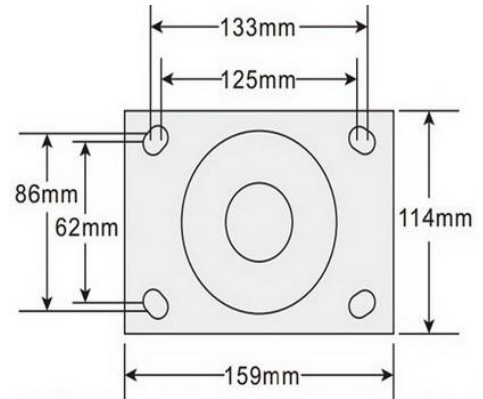

Đặc tính :

- Lăn nhẹ và êm
- Bảo vệ mặt nền
- Chịu mài mòn, va đập
- Chịu ẩm, hóa chất.

Kích thước tám lắp

THÔNG SỐ KỸ THUẬT :

MODEL	mm		kg	PU Lõi Nhôm	Ổ Đũa	mm		mm		mm	
	mm	mm	daN			mm	mm	mm	mm		
 6-6208-939	150	51	540	PU Lõi Nhôm	Ổ Đũa	191	119	159x114	133-125x86-62	14.2	
 6-8278-939	200	51	680	PU Lõi Nhôm	Ổ Đũa	257	165	159x114	133-125x86-62	14.2	
colson		banhxecolson.com									colson
 6-6279-939	150	51	540	PU Lõi Nhôm	Ổ Đũa	191	119	159x114	133-125x86-62	14.2	
 6-8279-939	200	51	680	PU Lõi Nhôm	Ổ Đũa	257	165	159x114	133-125x86-62	14.2	
colson		Call : 0909 250 794									
 6-6279-939BRK1	150	51	540	PU Lõi Nhôm	Ổ Đũa	191	195	159x114	133-125x86-62	14.2	
 6-8279-939BRK1	200	51	680	PU Lõi Nhôm	Ổ Đũa	257	226	159x114	133-125x86-62	14.2	